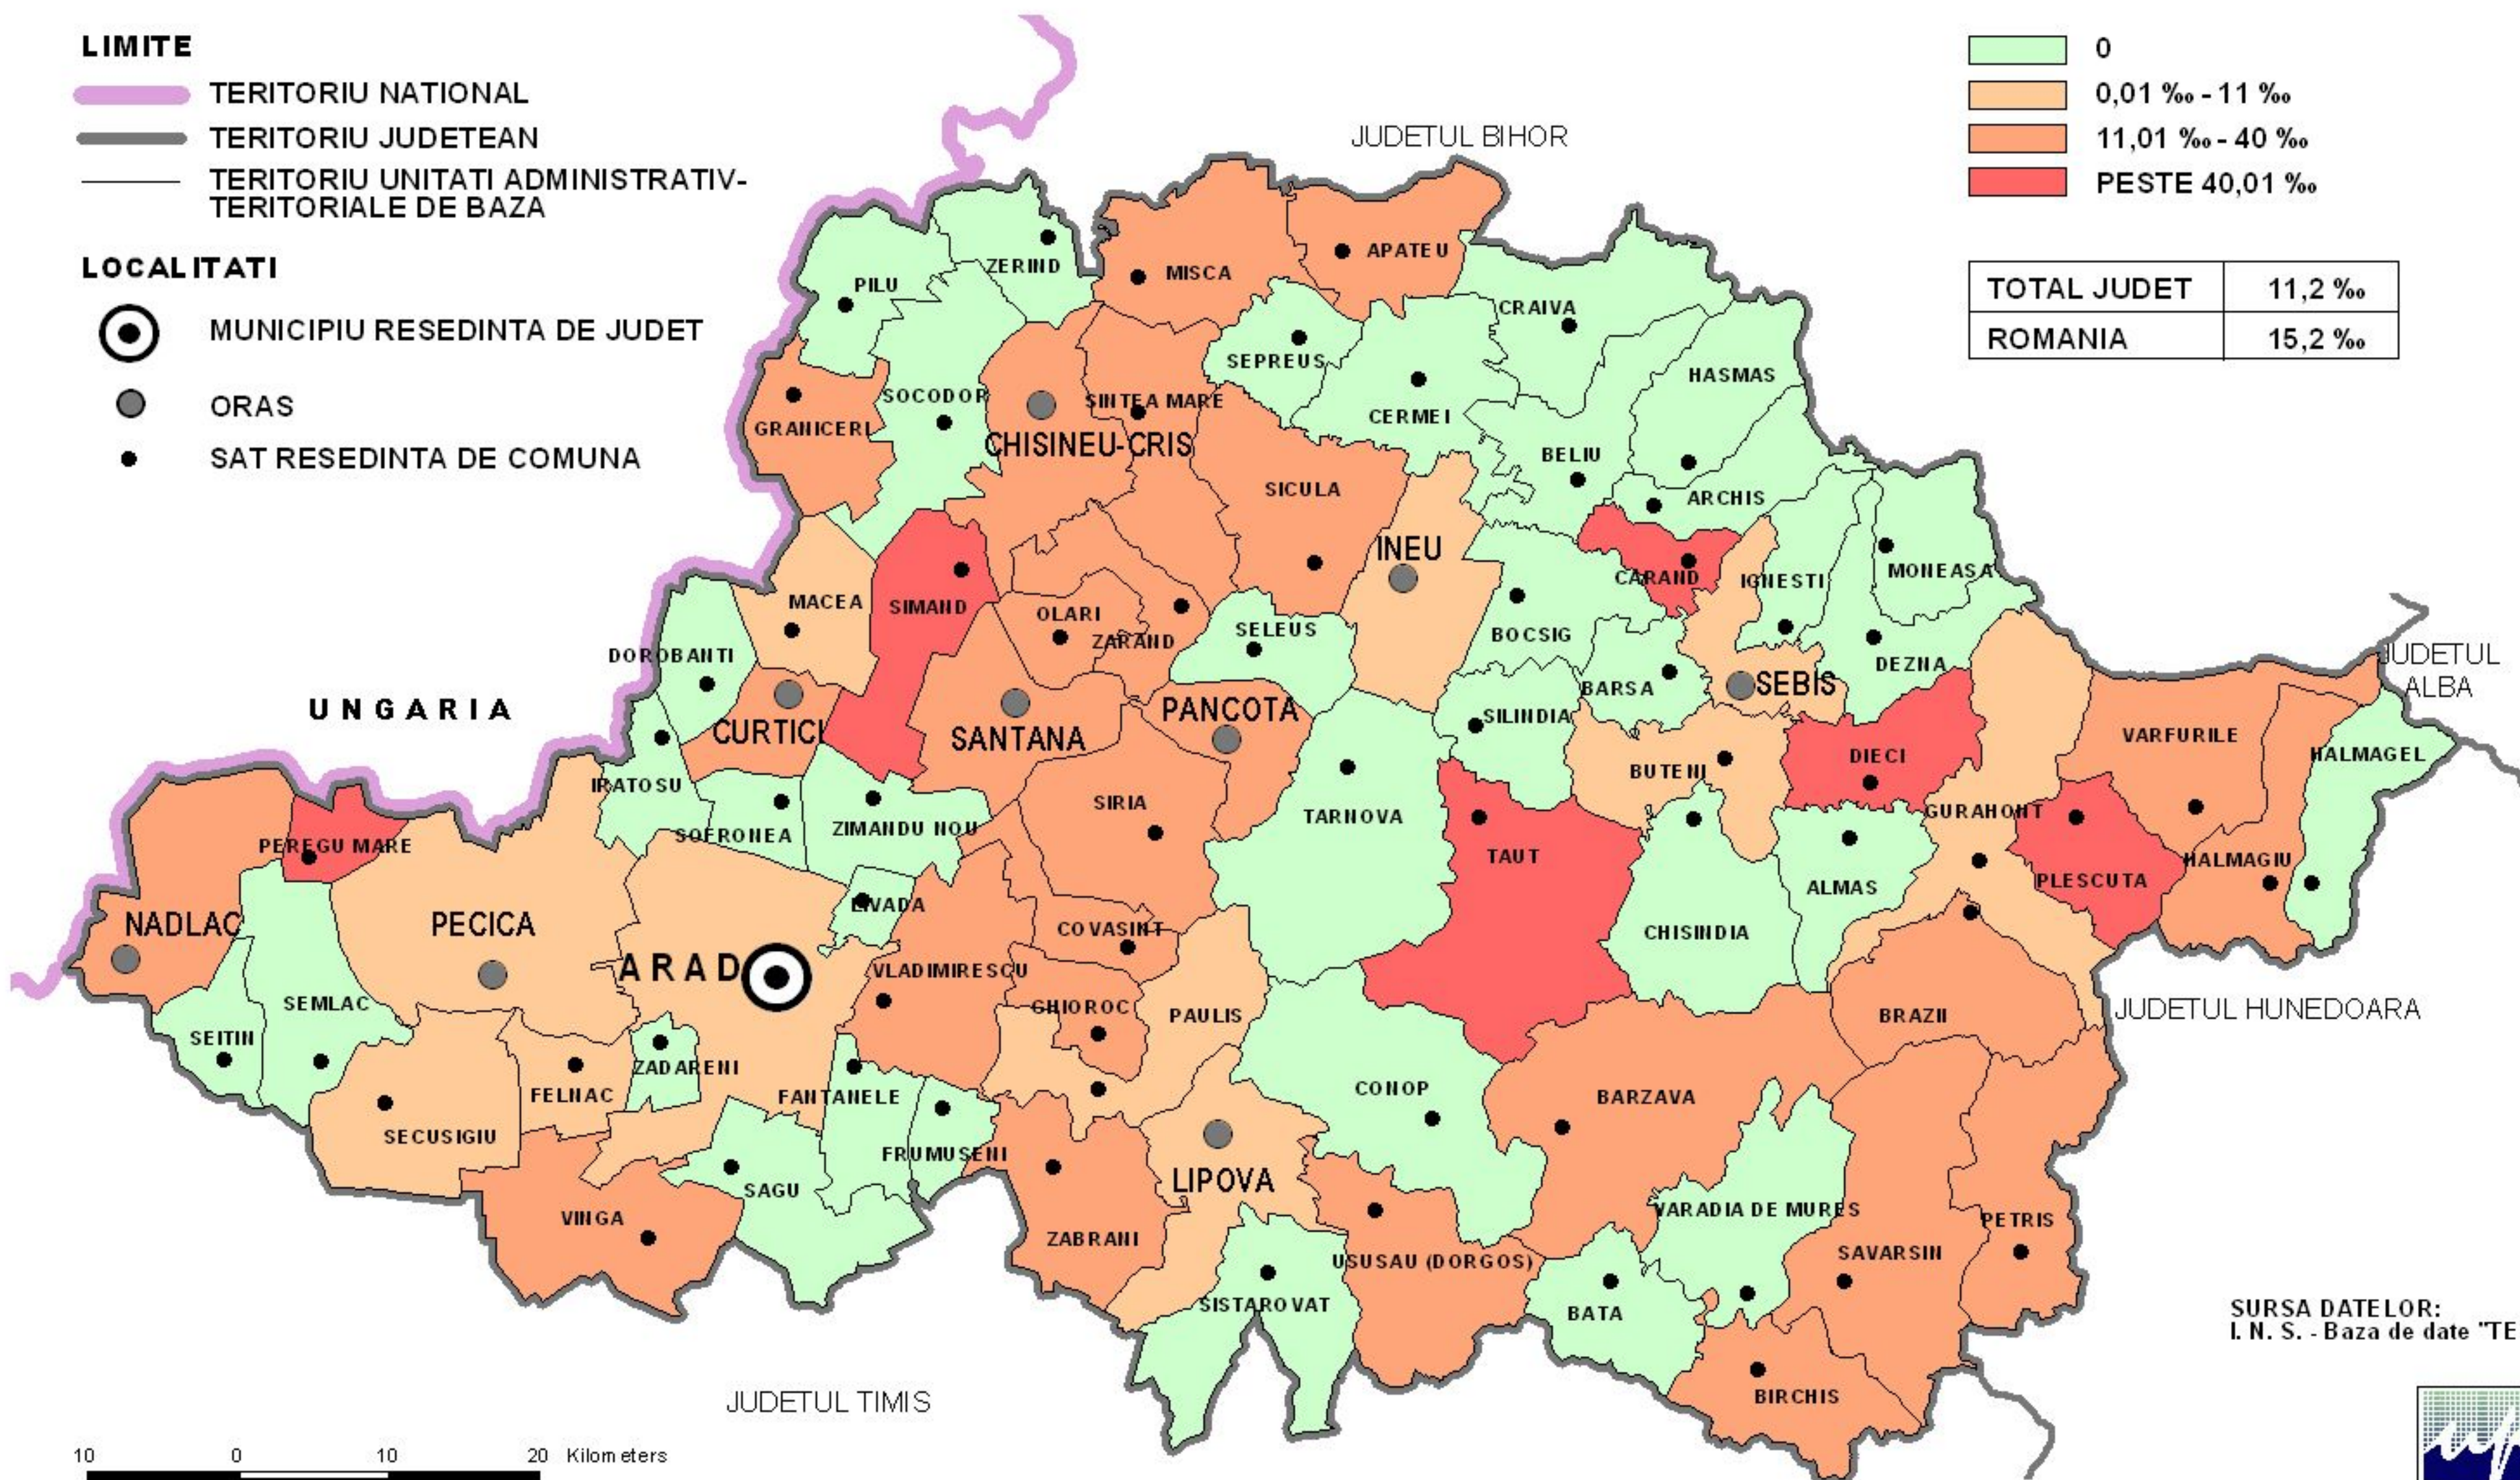

PATJ A R A D

MORTALITATEA INFANTILA: MEDIE 2004-2006

LIMITE

-  TERITORIU NATIONAL
-  TERITORIU JUDETEAN
-  TERITORIU UNITATI ADMINISTRATIV-TERITORIALE DE BAZA

LOCALITATI

-  MUNICIPIU RESEDINTA DE JUDET
-  ORAS
-  SAT RESEDINTA DE COMUNA

GRUPAREA UNITATILOR ADMINISTRATIV-TERITORIALE DUPA MORTALITATEA INFANTILA: MEDIE 2004-2006

-  0
-  0,01 ‰ - 11 ‰
-  11,01 ‰ - 40 ‰
-  PESTE 40,01 ‰

TOTAL JUDET	11,2 ‰
ROMANIA	15,2 ‰

SURSA DATELOR:
I. N. S. - Baza de date "TEMPO-On line"

10 0 10 20 Kilometers

PROIECT Nr.
6961 / F2
Cartograma
9